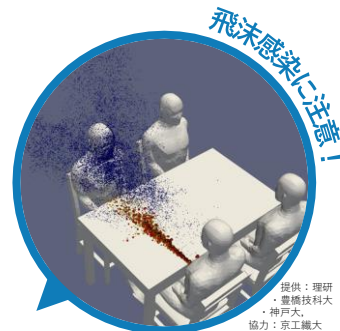

# 学校生活のコロナ対策

- ✓ 感染力が強い変異株は、若い皆さんにも感染リスクが高く、重症化の可能性も！
- ✓ マスクを外した瞬間が危険大！
- ✓ 学校内だけでなく、放課後や休日にも感染対策の徹底を！

提供：理研  
豊橋技術大  
神戸大  
協力：京工繊大

## マスクを外しやすいシーンの例

部活動のリスクシーン  
動画もチェック

！ 昼食中は会話をしない

！ 着替中もマスク

！ 休憩中もマスク  
水分補給中は話さない