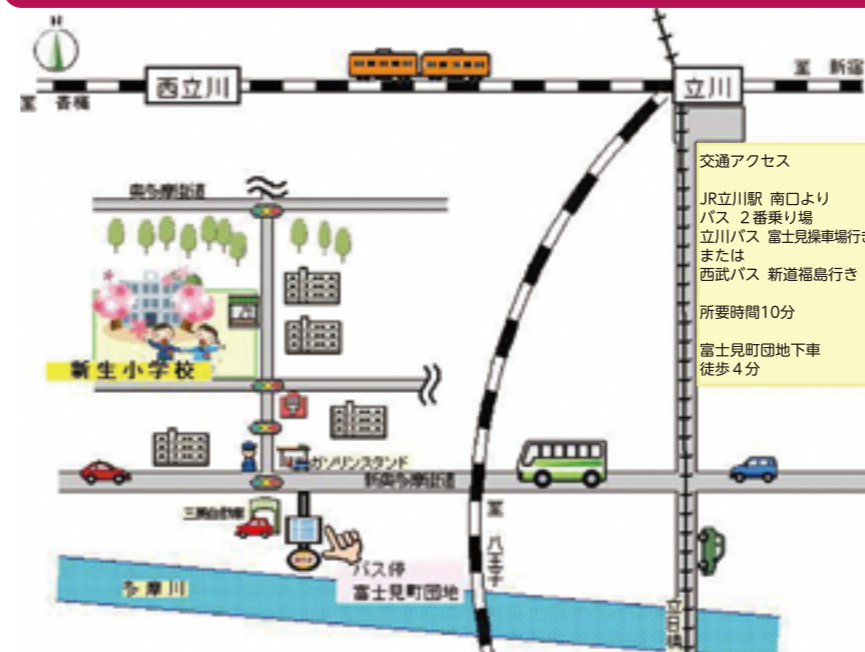

交通案内

教職員

校長	押本 明文	学校用務主事	近江 式部
副校長	渡邊 源史	学校用務主事	椎名 裕
主幹教諭(6年組)	野村 知義	都事務共同支援	丸山えまり
1年1組	柿崎 直美	市事務	小堀 紫津
1年2組	松浦久美子	学校事務補助	熊谷 裕子
2年1組	秋友 春香	講師	野崎万祐子
2年2組	平尾 朱美	講師	金澤 亨
3年1組	福田 洋子	講師 学校と家庭の支援員	岩田 優子
3年2組	本名絵梨香	ひまわり介助員	三井 快
4年1組	三澤 渡	ひまわり介助員	吉原寿美加
4年2組	友野美由紀	ひまわり介助員	白川 美幸
5年1組	石原 厚志	ひまわり介助員	片桐 智春
5年2組	松本 真奈	ひまわり介助員 学校支援員	池田明日香
	須藤 正紹	スクールカウンセラー	平山 愛
5年3組	戸塚 佑樹	図書館支援指導員	齋藤 友希
6年2組	内田 真美	スクールサポートスタッフ	片山 真紀
ひまわり	小沢 真澄	理科支援員 スクールサポートスタッフ	永丘 光行
ひまわり	池田 洋子	A L T	シャリカ ガミルデ
ひまわり	廣松 逸斗	ICTサポーター	大友由嘉子
算数(習熟度別)	遠藤木綿子	学校管理員	斉藤 孚彦
音楽	熊井 静	学校管理員	土屋 登
図工	宮崎 恒平	学校管理員	高田 貴
養護	小峯由利子	学校管理員	吉武 英二
新生小キラリ	今村 匡志	校庭開放員	早川 清明
新生小キラリ	前田鹿の子	校庭開放員	森 芳夫
特支専門員	中本 悦子	給食配膳員	船橋 政子
産休	荒井 彩乃	給食配膳員	畠山 光子

学校医

内科	齋藤 祐二	歯科	町田 徳恵
耳鼻科	香取 公明	眼科	岩瀬 光
整形外科	安藤 義治	薬剤師	岩本 雅仁

学級数及び児童数 (令和2年7月1日現在)

学年	1年	2年	3年	4年	5年	6年	ひまわり	合計	
学級数	2	2	2	2	3	2	2	15	
児童数	男	26	33	29	31	38	37	10	204
	女	26	32	29	35	44	27	2	195
計	52	65	58	66	82	64	12	399