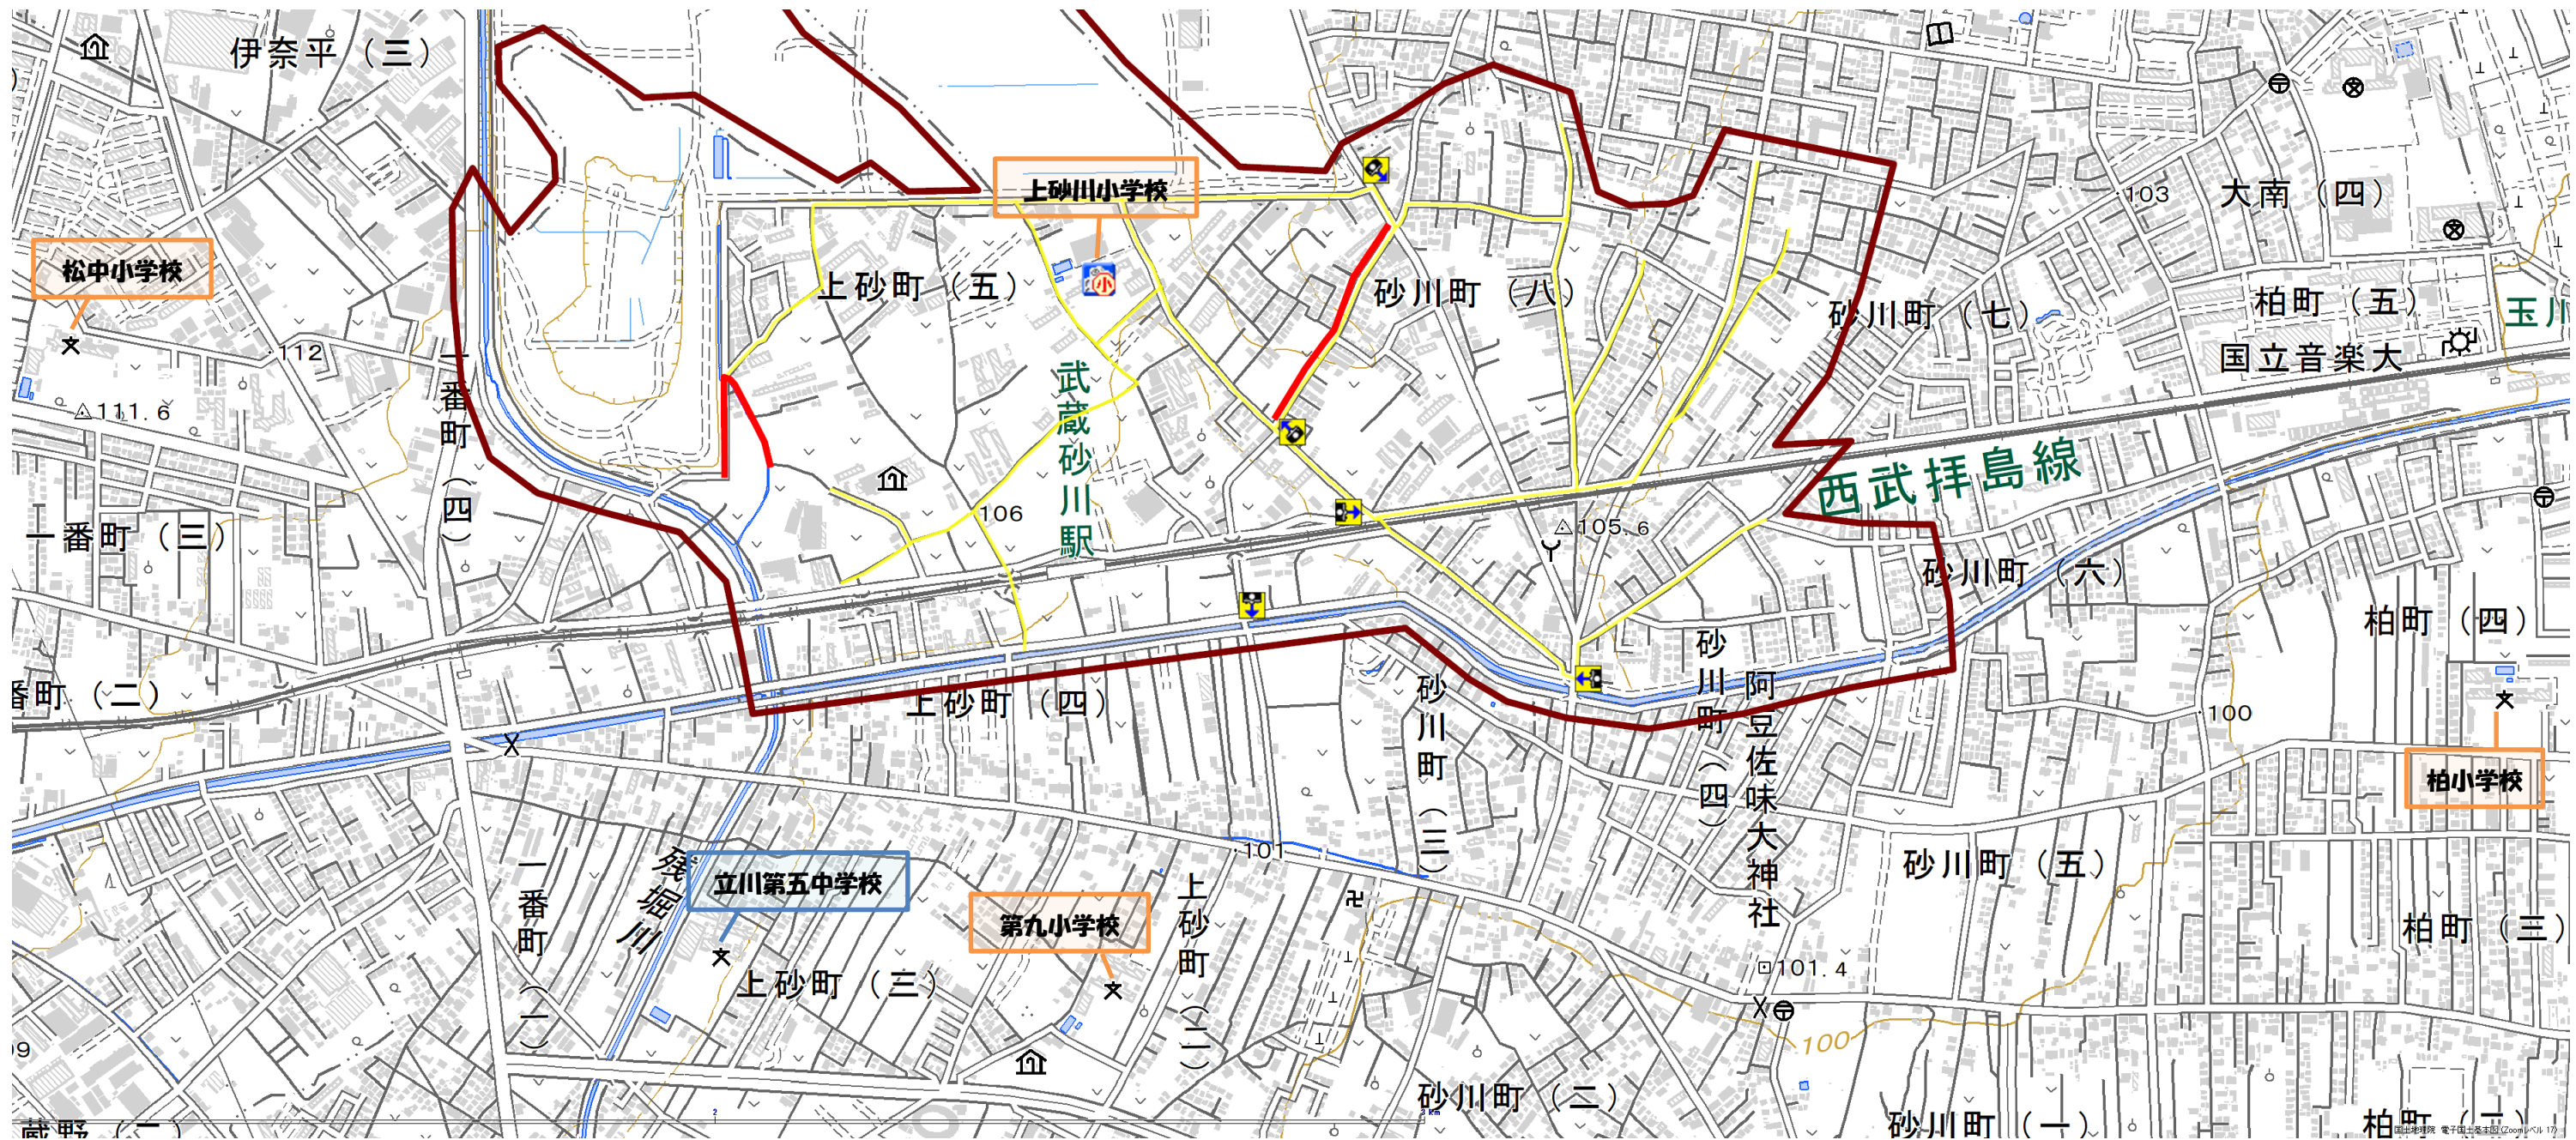

# 平成31年度版 地域安全マップ 上砂川小学校

もしも、不審者に会ったら・・・

① 防犯ブザーをならす！大声を出す！にげる！ ② 近くの大人（子ども110番の家、コンビニ）に知らせる。 ③ 110番に連絡する。 ④ 学校に連絡する。  
 おうちの人と、事件・事故にあったときの対応を決めておきましょう！

…通学路防犯カメラ

…通学区域

…通学路

…不審者に注意

立川警察署 ☎042-527-0110

上砂川小学校 ☎042-537-1801

・この地図は、国土地理院長の承認を得て、同院発行の電子地形図（タイル）を複製したものである。（承認番号 平成30情複、第1504号）

・この地図を、さらに複製する場合は、国土地理院の長の承認が必要です。