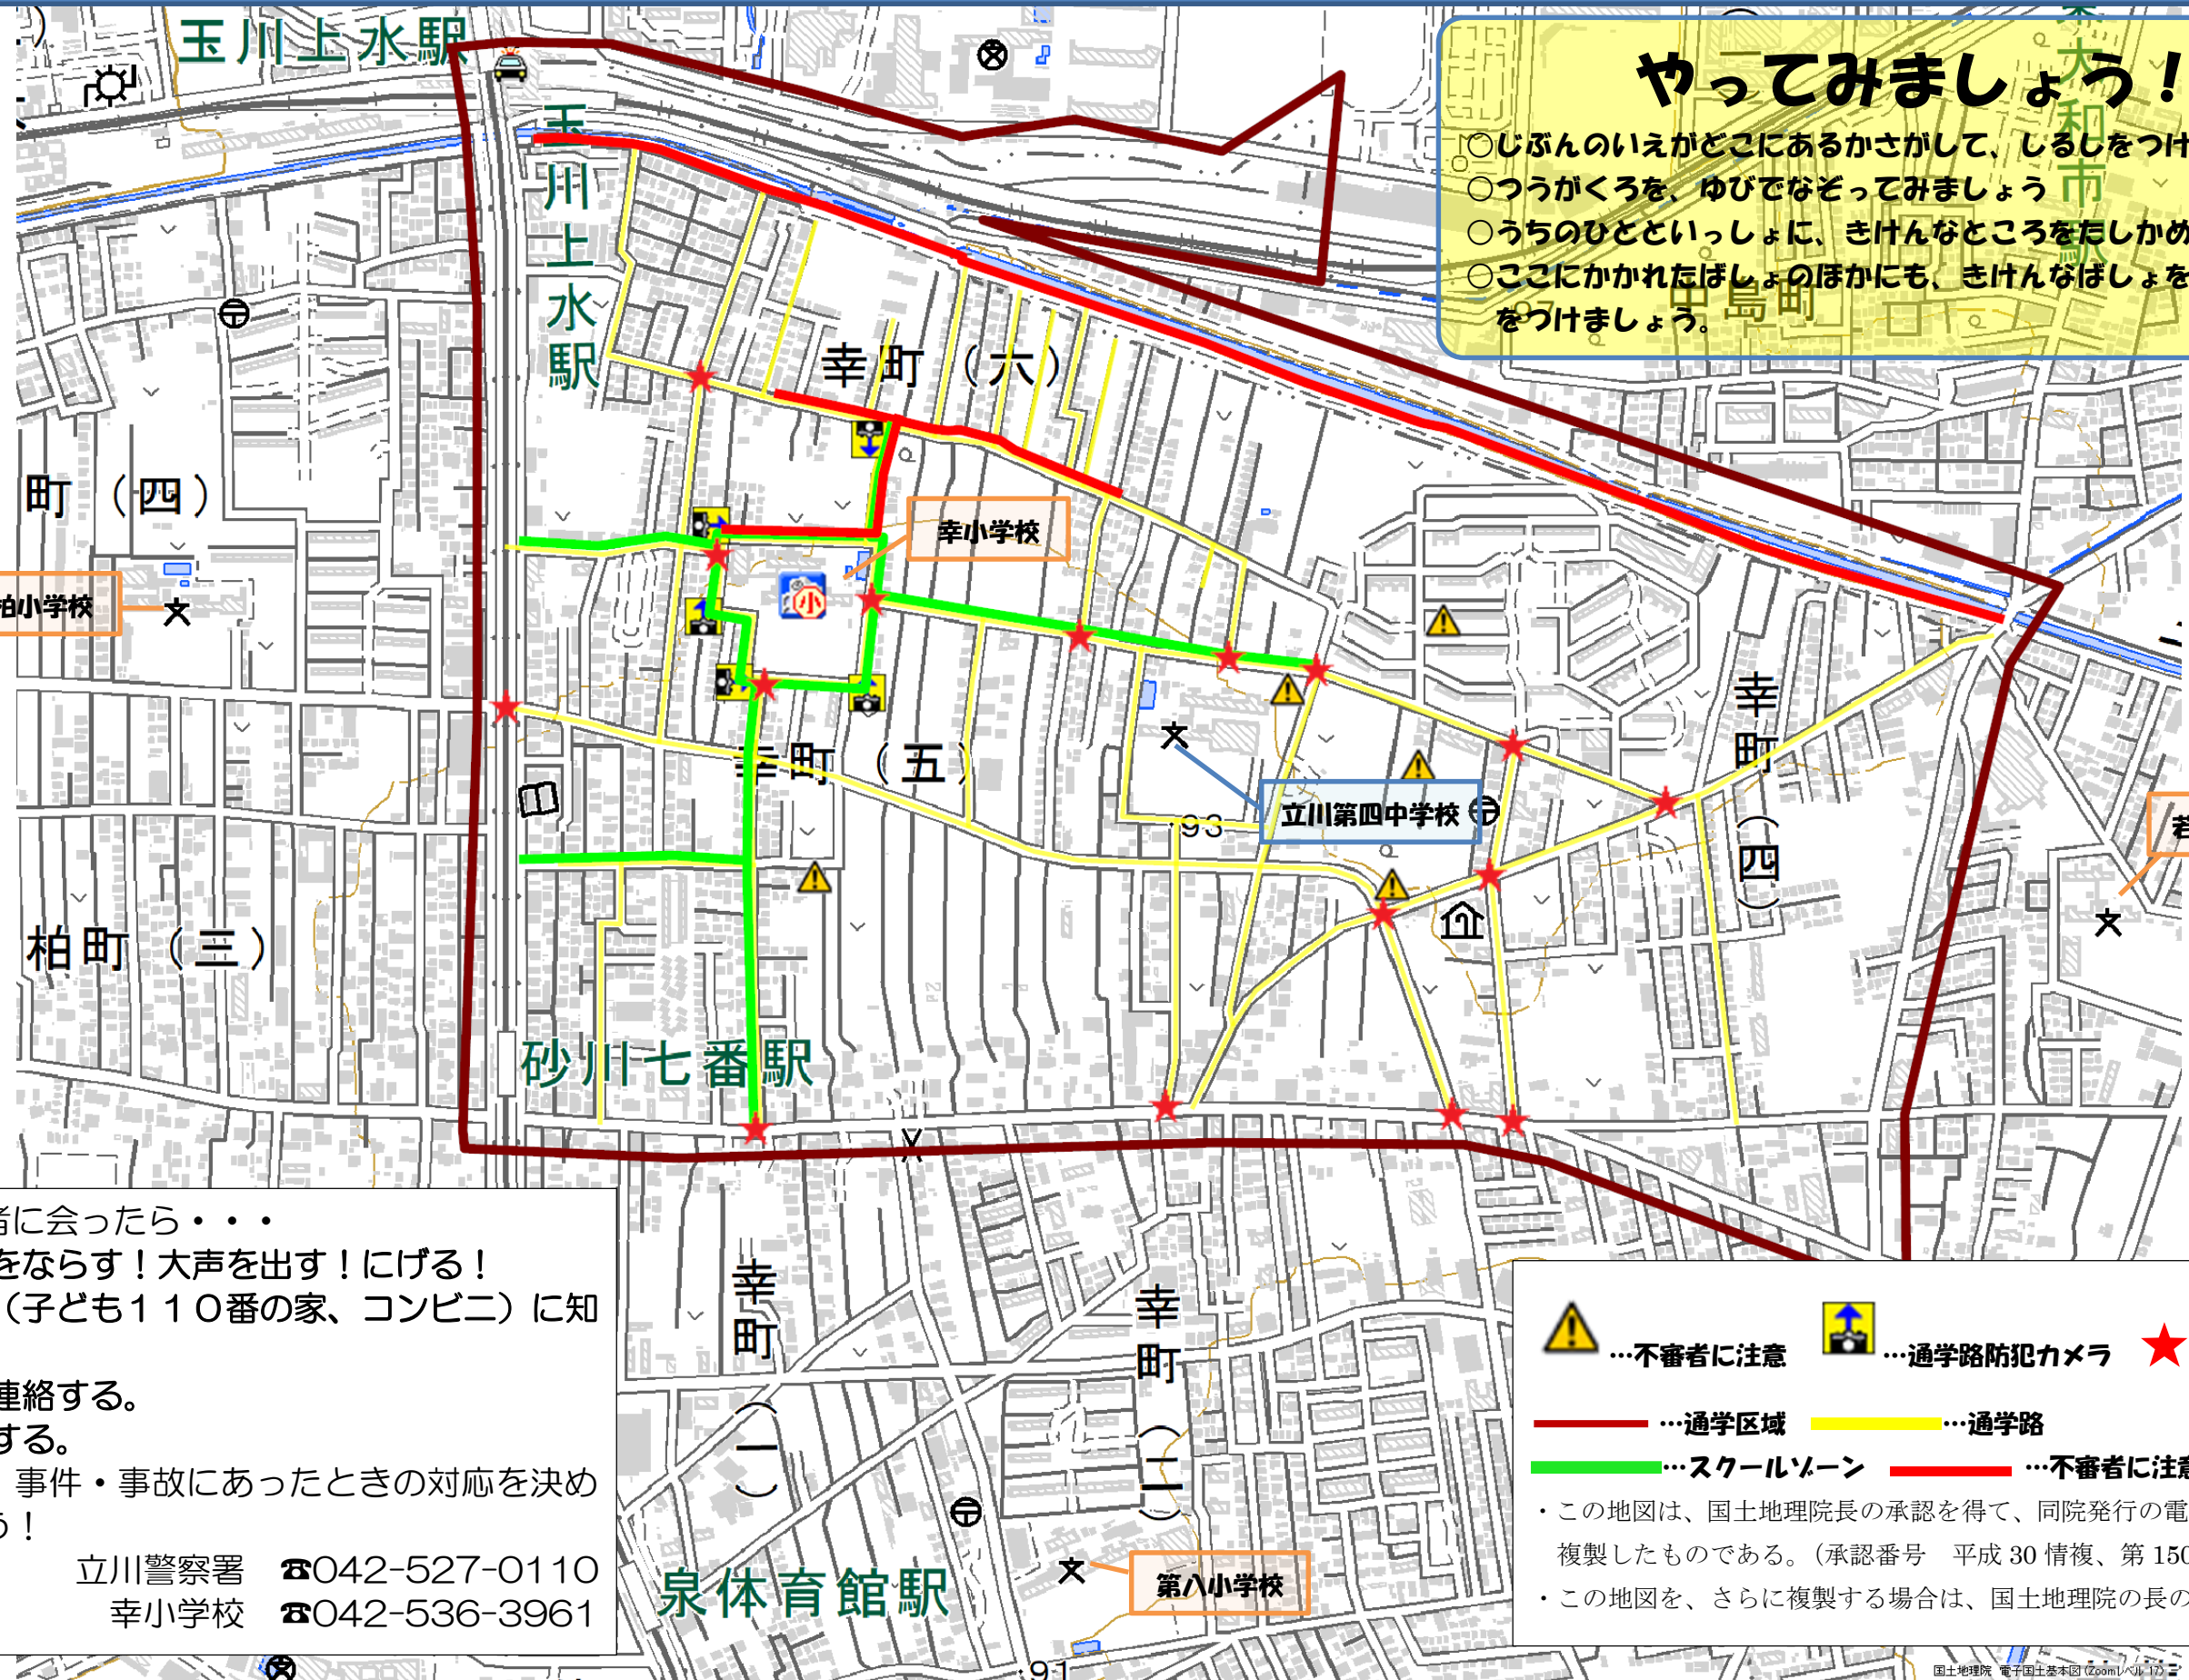

平成31年度版 地域安全マップ 幸小学校

やってみましょう！！

- じぶんのいえがどこにあるかさがして、しるしをつけましょう。
- つうがくろを、ゆびでなぞってみましょう
- うちのひとといっしょに、きけんなところをたしかめてみましょう。
- ここにかかれたばしょのほかにも、きけんなばしょをさがして、しるしをつけましょう。

もしも、不審者に会ったら・・・

- ① 防犯ブザーをならす！大声を出す！にげる！
- ② 近くの人（子ども110番の家、コンビニ）に知らせる。
- ③ 110番に連絡する。
- ④ 学校に連絡する。

おうちの人と、事件・事故にあったときの対応を決めておきましょう！

立川警察署 ☎042-527-0110
 幸小学校 ☎042-536-3961

...不審者に注意
 ...通学路防犯カメラ
 ...交通事故に注意

...通学区域
 ...通学路
 ...スクールゾーン
 ...不審者に注意

・この地図は、国土地理院長の承認を得て、同院発行の電子地形図（タイル）を複製したものである。（承認番号 平成30情複、第1504号）
 ・この地図を、さらに複製する場合は、国土地理院の長の承認が必要です。