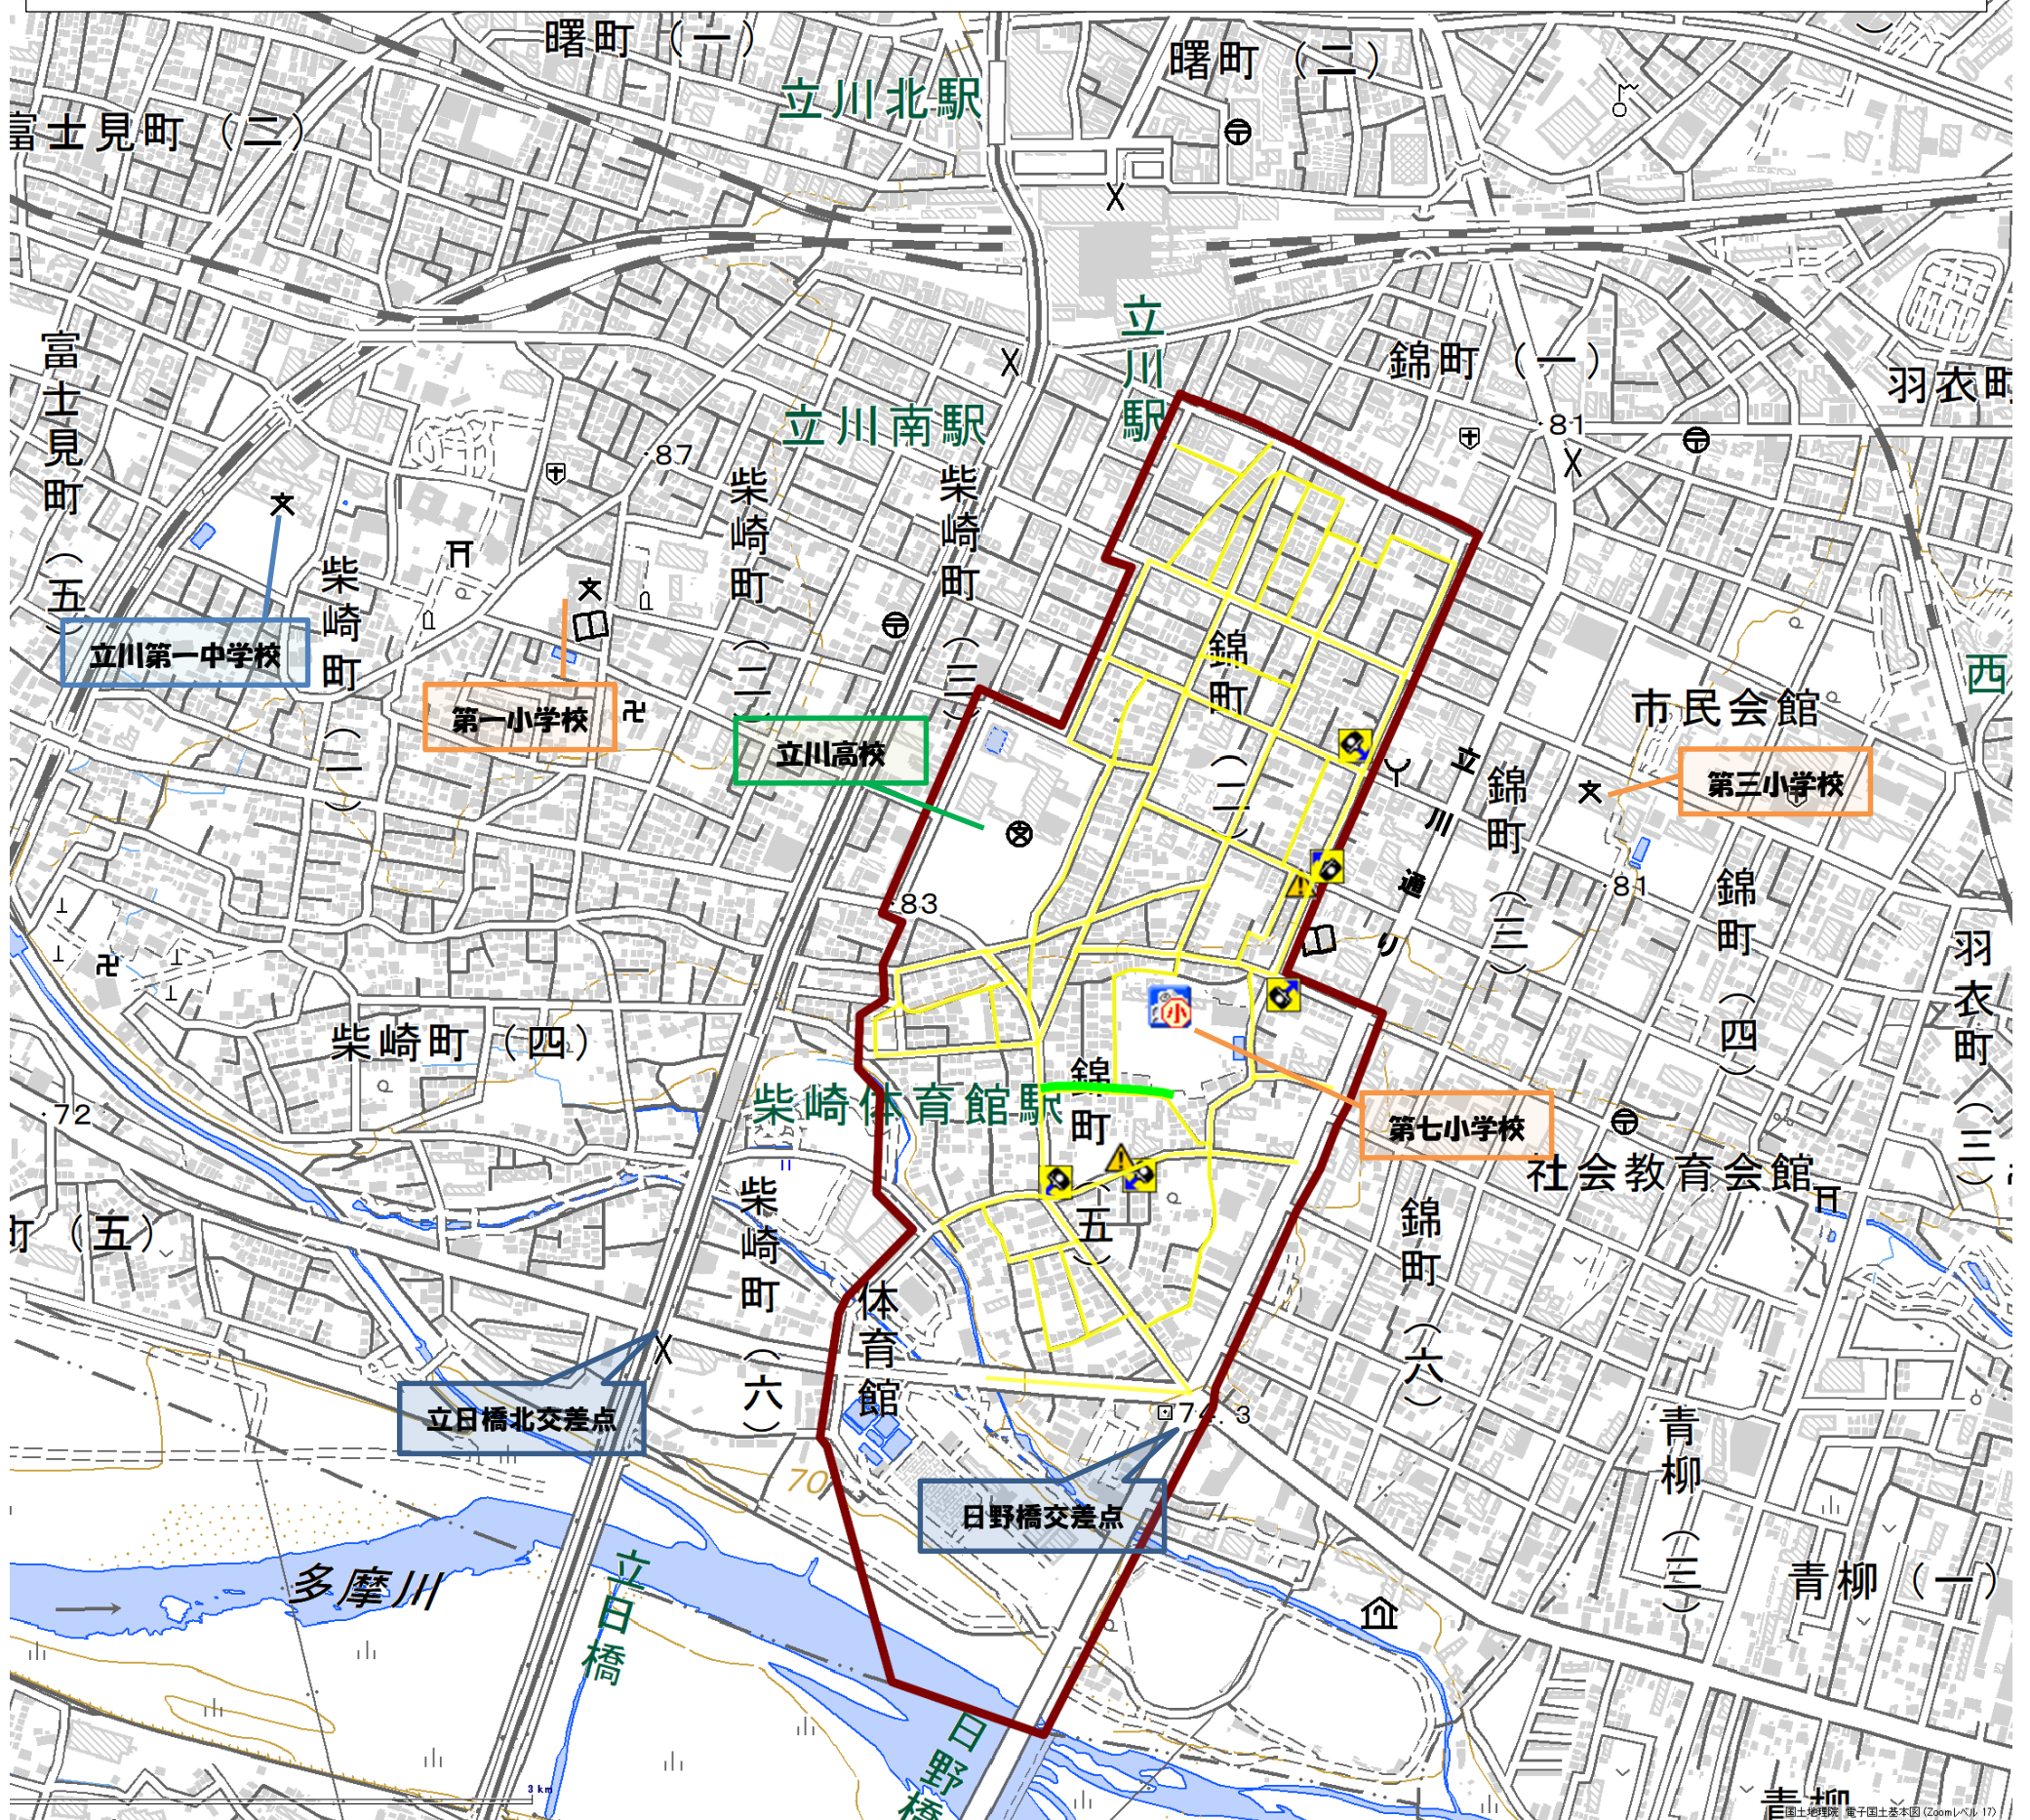

平成31年度版 地域安全マップ

第七小学校

もしも、不審者に会ったら・・・

- ① 防犯ブザーをならす！大声を出す！にげる！
- ② 近くの人（子ども110番の家、コンビニ）に知らせる。
- ③ 110番に連絡する。
- ④ 学校に連絡する。

おうちの人と、事件・事故にあったときの対応を決めておきましょう！

立川警察署 ☎042-527-0110

第七小学校 ☎042-523-5348

- × ... 車に注意
- ⚠ ... 不審者に注意
- 📷 ... 通学路防犯カメラ
- ... 第七小学校 通学区域
- ... 通学路
- ... スクールゾーン

・この地図は、国土地理院長の承認を得て、同院発行の電子地形図（タイル）を複製したものである。（承認番号 平成30情複、第1504号）
 ・この地図を、さらに複製する場合は、国土地理院の長の承認が必要です。