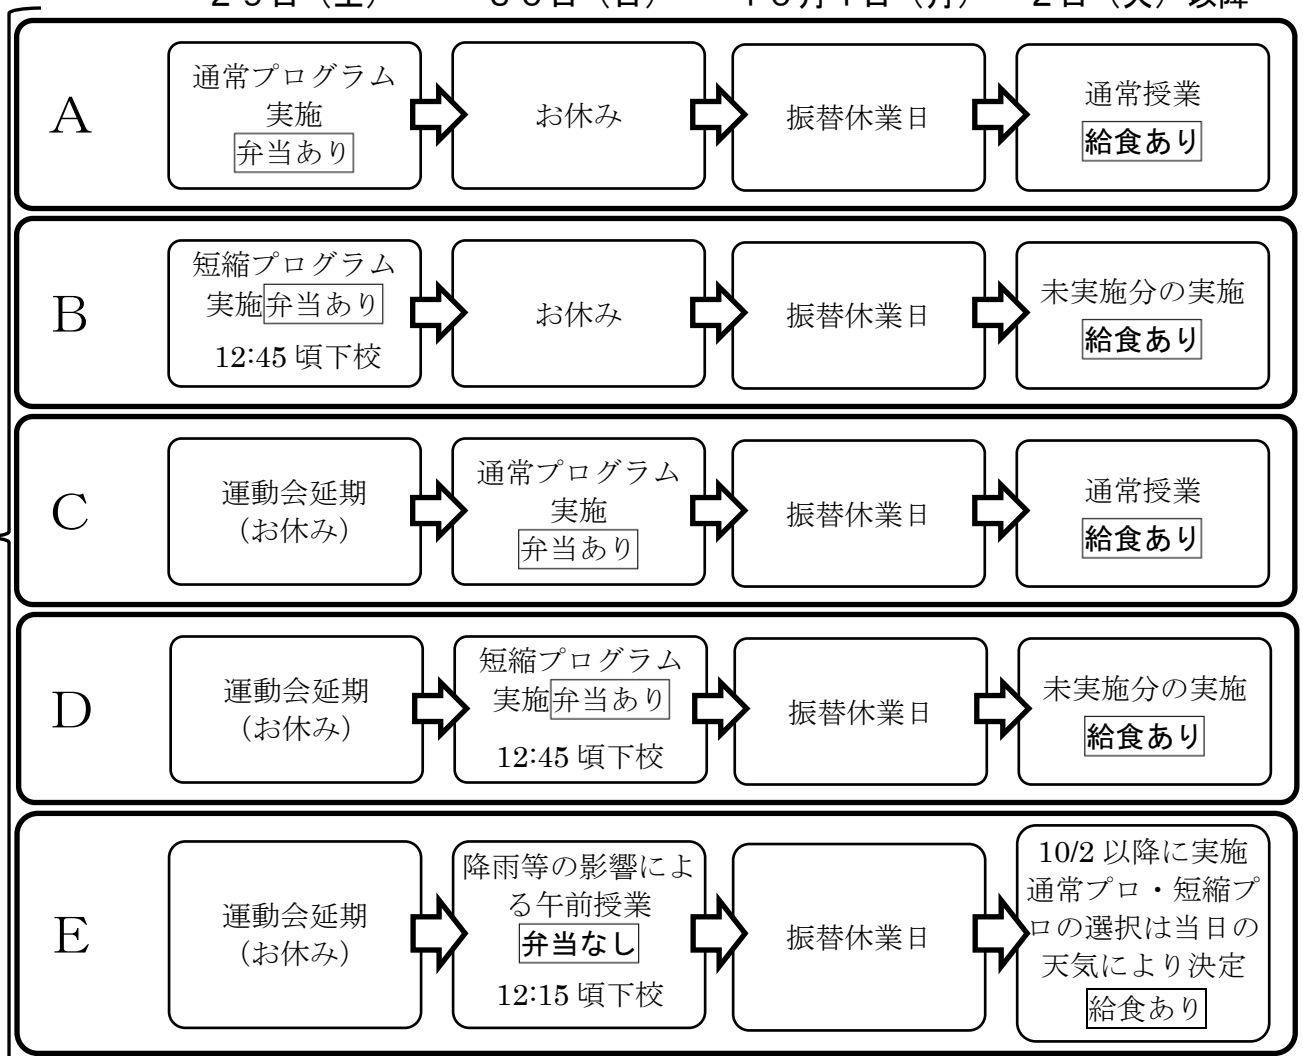

平成30年9月28日

保護者の皆様

立川市立第一小学校
校長 対馬 洋

運動会のご案内 その3

日頃より本校の教育活動にご理解・ご協力いただき、誠にありがとうございます。

さて今週末、29日(土)・30日(日)は台風24号の影響により、運動会の実施形態・内容が大きく左右される見込みです。また、短縮プログラムの実施や降雨等による中断があった場合には、10月2日(火)以降に未実施分の実施を行う予定です。

すでにお知らせしてある内容との重複部分もあるかと存じますが、改めて下記のとおりお知らせいたします。保護者の皆様には、お手数をおかけすることになりますが、何卒、ご協力くださいますようお願いいたします。

なお、運動会実施の可否については、当日、午前6時30分頃を目安に立川見守りメールでお知らせいたしますので、よろしくをお願いいたします。

記

1 運動会の実施について（「降雨等により中断される場合」も考えられますが、ここでは割愛します）

29日(土) 30日(日) 10月1日(月) 2日(火)以降

想定ケース

2 29日・30日の通常プログラム実施中（ケースA・C）の中断について

(1) 昼食前に中断の場合

中断して教室に戻り、昼食までは授業とします。昼食後に下校させます。