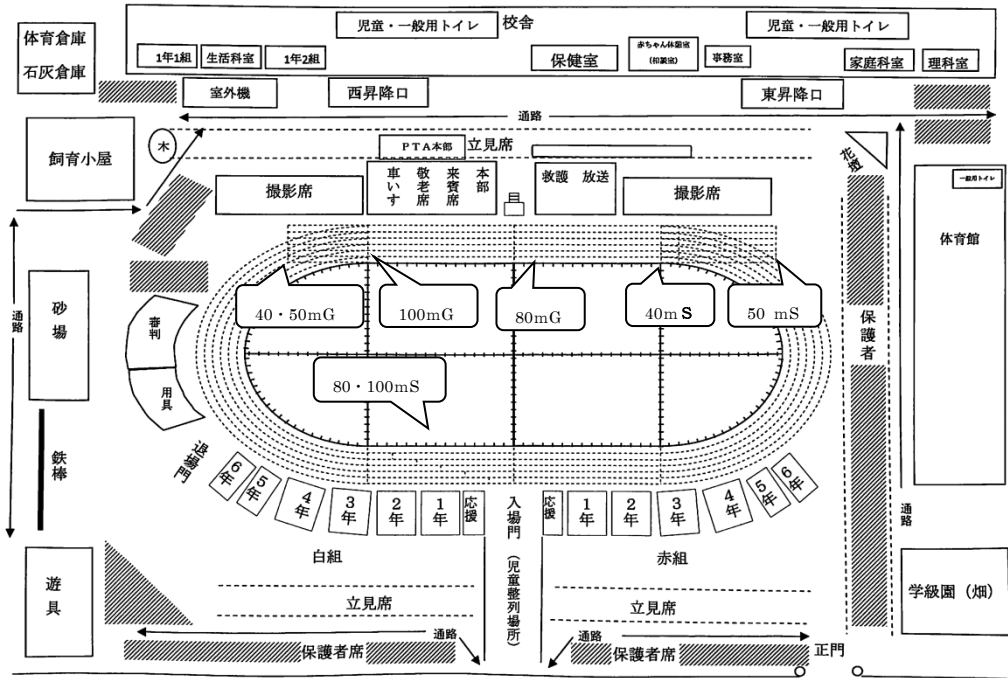

閉会式

- | | | |
|--------|--------------|-----------|
| 1 得点発表 | 2 優勝杯・準優勝杯授与 | |
| 3 校長の話 | 4 PTA会長の話 | 5 児童代表の言葉 |
| 6 校歌斉唱 | 7 閉会宣言 | |

会場案内図

※短距離走のスタート位置、ゴール位置を明記しております。表記は以下のようになります。
 S→スタート位置 G→ゴール位置
 ※斜線は保護者席です。